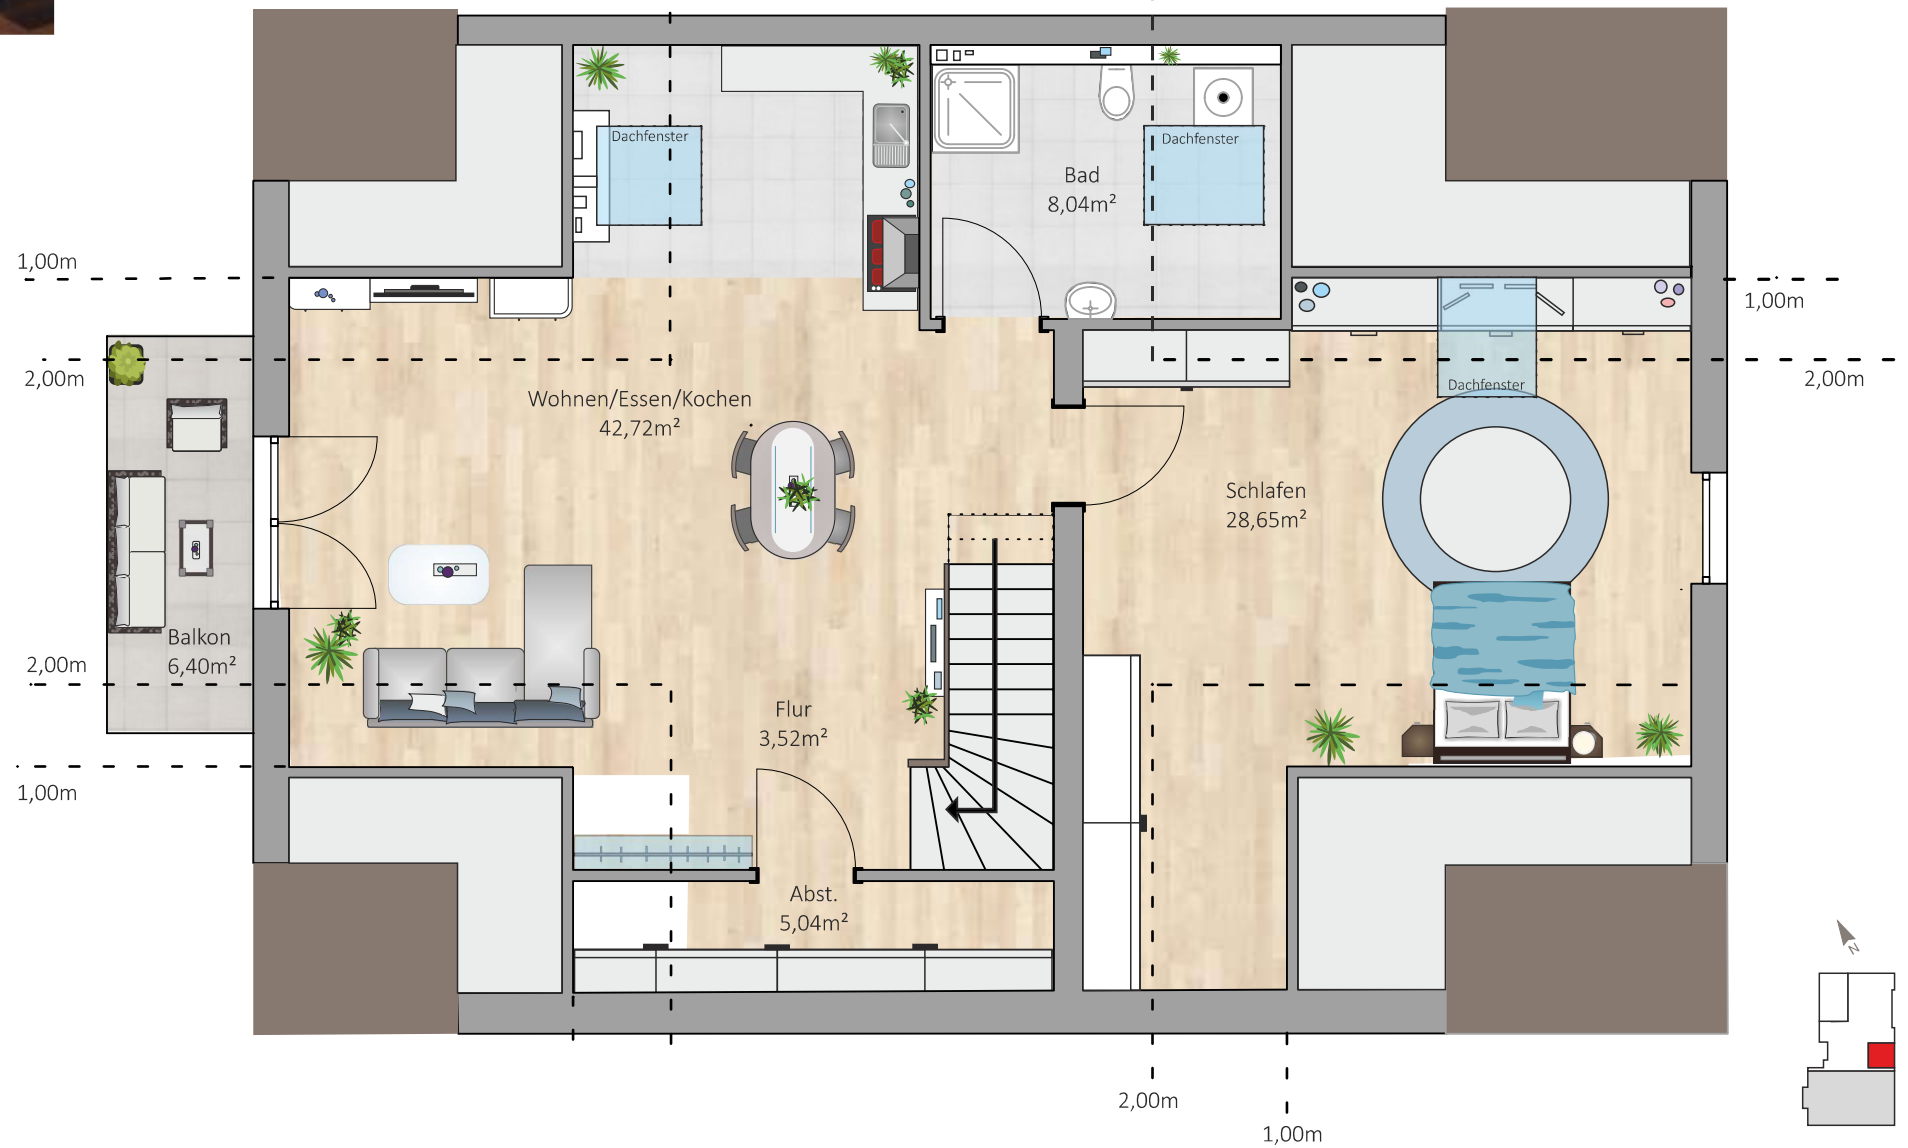

„Ruit“
 2 Zimmer
 Dachgeschosswohnung Nr. 10
 Wohnfläche: 91,17 m²

Bei Maßen handelt es sich um ca. Maßangaben.
 Die Illustrationen sind Beispiele und sind nicht rechtsverbindlich.