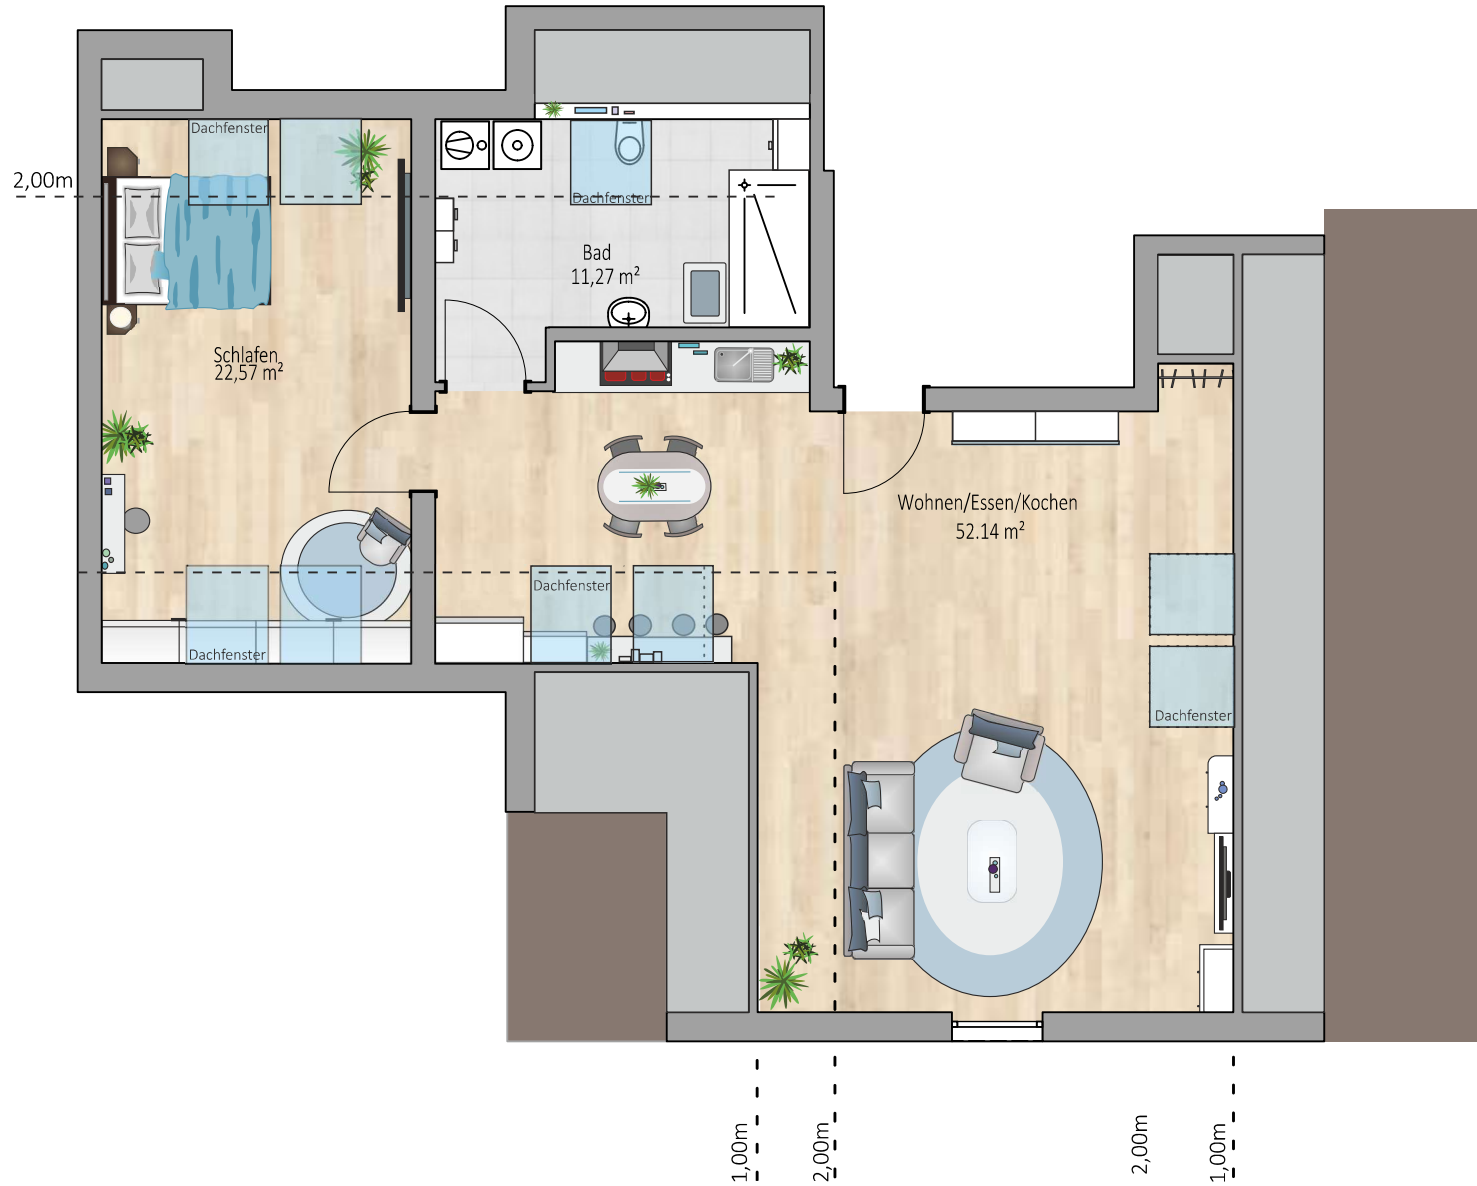

„Ruit“
 Dachgeschosswohnung Nr. 13
 Wohnfläche: 85,98 m²

Bei Maßen handelt es sich um ca. Maßangaben.
 Die Illustrationen sind Beispiele und sind nicht rechtsverbindlich.