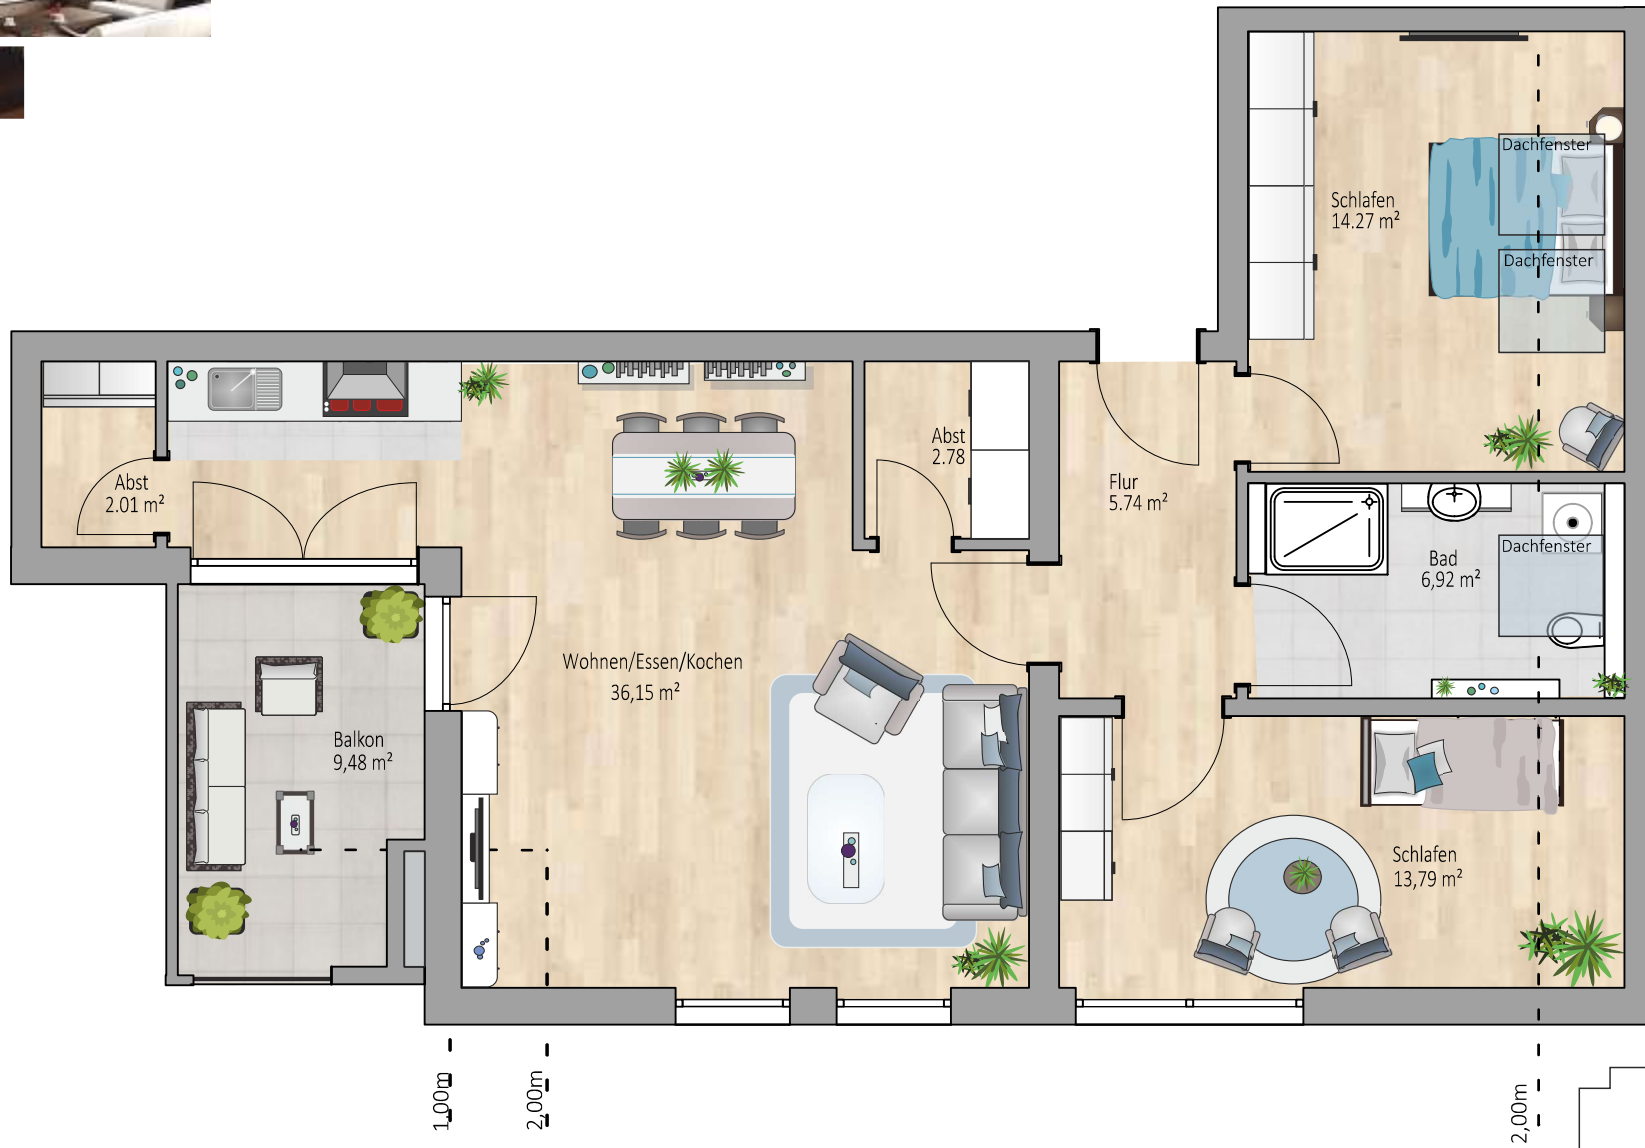

„Ruit“
 3 Zimmer
 Obergeschosswohnung Nr. o8
 Nutzfläche: 86,40 m²

Bei Maßen handelt es sich um ca. Maßangaben.
 Die Illustrationen sind Beispiele und sind nicht rechtsverbindlich.